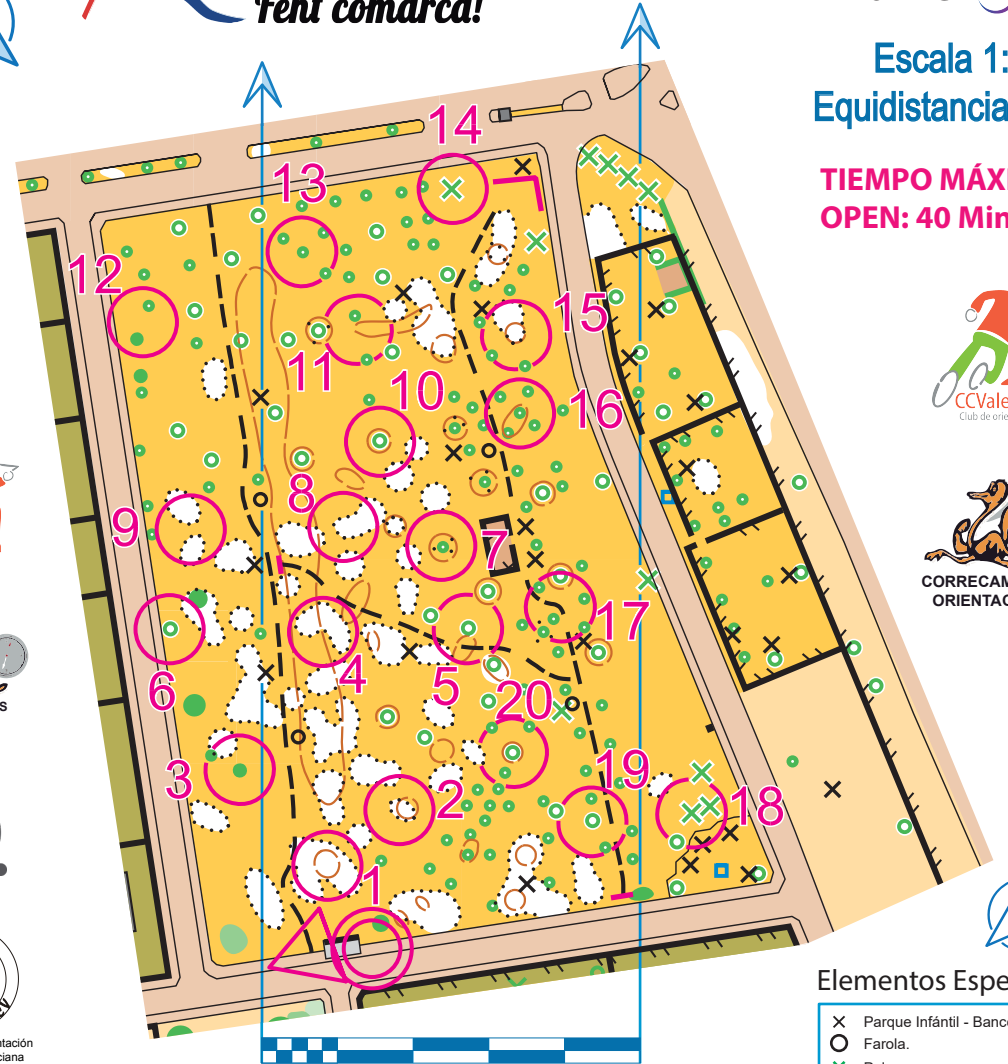

Urb. La Torre de Porta-Coeli (Serra)

NOMBRE

CLUB

HORA DE SALIDA

HORA DE LLEGADA

Urb. La Torre de Porta-Coeli (Serra)

MARCA LA SOLUCIÓN

1A	1Z
2A	2Z
3A	3Z
4A	4Z
5A	5Z
6A	6Z
7A	7Z
8A	8Z
9A	9Z
10A	10Z
11A	11Z
12A	12Z
13A	13Z
14A	14Z
15A	15Z
16A	16Z
17A	17Z
18A	18Z
19A	19Z
20A	20Z

Trail-O - 15/12/2019				
OPEN	0.6 km			
▷		↘		⊥
1	A	○		
2	A		⌘	○
3	A	↙	⊗	○
4	A	⋯		^
5	A	△		○
6	A	△		○
7	A	△		○
8	A		⌘	○
9	A	←	⌘	⌘
10	A	↗	⌘	○
11	A	○		○
12	A	⊗	△	⌘
13	A		⌘	○
14	A	×		○
15	A	⌘		○
16	A		△	○
17	A	↘		<
18	A	↙	×	○
19	A		△	○
20	A		△	○
○	60 m			○

Mancomunitat Camp de Túria
Fent comarca!

9 LACV-2019 - Trail-O

Trail-O

Escala 1:2000
Equidistancia: 1 m

TIEMPO MÁXIMO:
OPEN: 40 Minutos

Elementos Especiales

- × Parque Infantil - Banco.
- Farola.
- × Palmera.

Ficha Técnica:
Cart. por: Juan Francisco Sanchez (Mayo 2019)
Trazados: José A. Tamarit
Maquetado por CCValencia